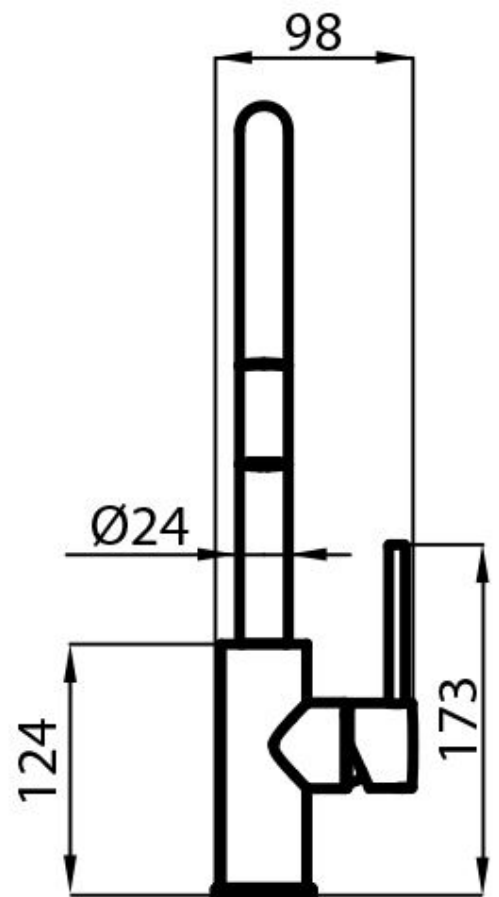

Mitigeur Camillo

Mitigeurs

Code: 8467 000

CARACTÉRISTIQUES

CHEMINÉE EXTRACTIBLE Le bec du mitigeur peut être retiré pour atteindre facilement toutes les parties de l'évier.

PLAQUE DE MARQUAGE Tous les mitigeurs Foster sont équipés d'une plaque de renforcement qui assure une parfaite stabilité sur tout évier.

ROTATION 170°

DÉTAILS

Type de mitigeur Mitigeur avec bec pivotant et extractible

Matériau Laiton

Textures Chrome

Angle de rotation 170°

Base d'appui ø48mm

Cartouche

À disques céramiques

Trou mitigeur

ø35mm

Épaisseur maximale du top

40 mm

DESSINS TECHNIQUES

GALERIE