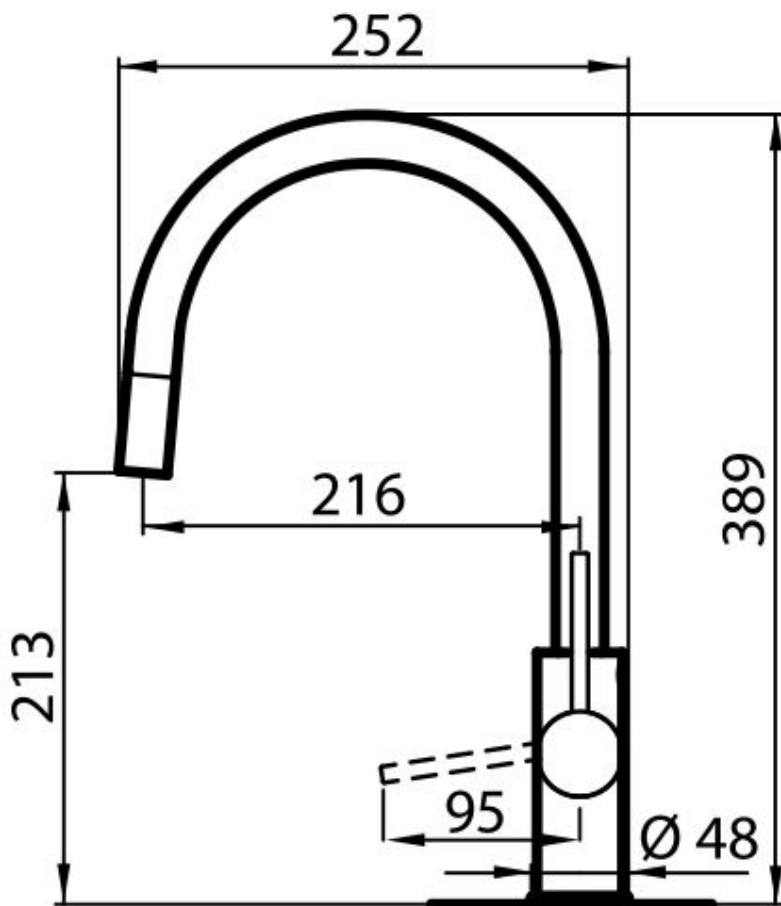

Mitigeur Camillo

Mitigeurs

Code: 8467 000

CARACTÉRISTIQUES

CHEMINÉE EXTRACTIBLE Le bec du mitigeur peut être retiré pour atteindre facilement toutes les parties de l'évier.

PLAQUE DE MARQUAGE Tous les mitigeurs Foster sont équipés d'une plaque de renforcement qui assure une parfaite stabilité sur tout évier.

ROTATION 170°

DÉTAILS

Type de mitigeur Mitigeur avec bec pivotant et extractible

Matériau Laiton

Textures Chrome

Angle de rotation 170°

Base d'appui ø48mm

Cartouche

À disques céramiques

Trou mitigeur

ø35mm

Épaisseur maximale du top

40 mm

DESSINS TECHNIQUES

GALERIE